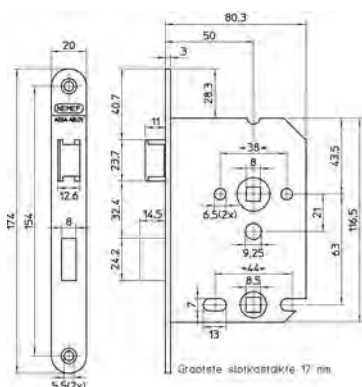

Mechanische sloten

Binnendeursloten

Badkamersloten

Experience a safer and more
open world

Nemef

Omschrijving

Geschikt voor toilet- en badkamerdeuren in de woningbouw. Slot met dag & nachtschoot. Standaard slotkast en afgeronde voorplaat.

Eigenschappen

- Voor links- en rechtsdraaiende deuren door eenvoudig omlegbare dagschoot
- Volledig gesloten slotkast voorkomt binnendringen vuil voor lange probleemloze werking
- Messing dagschoot voor het soepel sluiten van de deur
- Messing nachtschoot
- Rvs, staal gelakte, staal zwart gelakte of messing afgeronde voorplaat
- Optioneel leverbaar met extra zware contraveer
- Levering inclusief sluitplaat P 1266